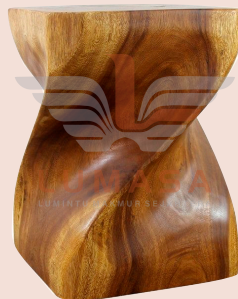

SI-SWF-003
Mogi Table
Size: 50h x 30w x 30d

SI-SWF-004
Talun Stool
Size: 45h x 35w x 35d

SI-SWF-005
Selo Stool
Size: 45h x 30w x 30d

SI-SWF-006
Pami Table
Size: 50h x 30w x 30d

SI-SWF-007
Moro Stool
Size: 45h x 30w x 30d

SI-SWF-008
Bola Stool
Size: 45h x 35w x 35d

SI-SWF-009
Jono Stool
Size: 45h x 30w x 30d

ST-SWF-010
Dayu Table
Size: 60h x 35w x 35d

ST-SWF-011
Kasih Table
Size: 60h x 40w x 40d

SI-SWF-012
Sewon Table
Size: 60h x 30w x 30d

SI-SWF-013
Tapan Table
Size: 50h x 30w x 30d

SI-SWF-014
Pleret Stool
Size: 45h x 40w x 40d

SI-SWF-015
Pandak Table
Size: 50h x 30w x 30d

SI-SWF-016
Lipu Stool
Size: 45h x 30w x 30d

SI-SWF-017
Dligo Table
Size: 60h x 45w x 30d